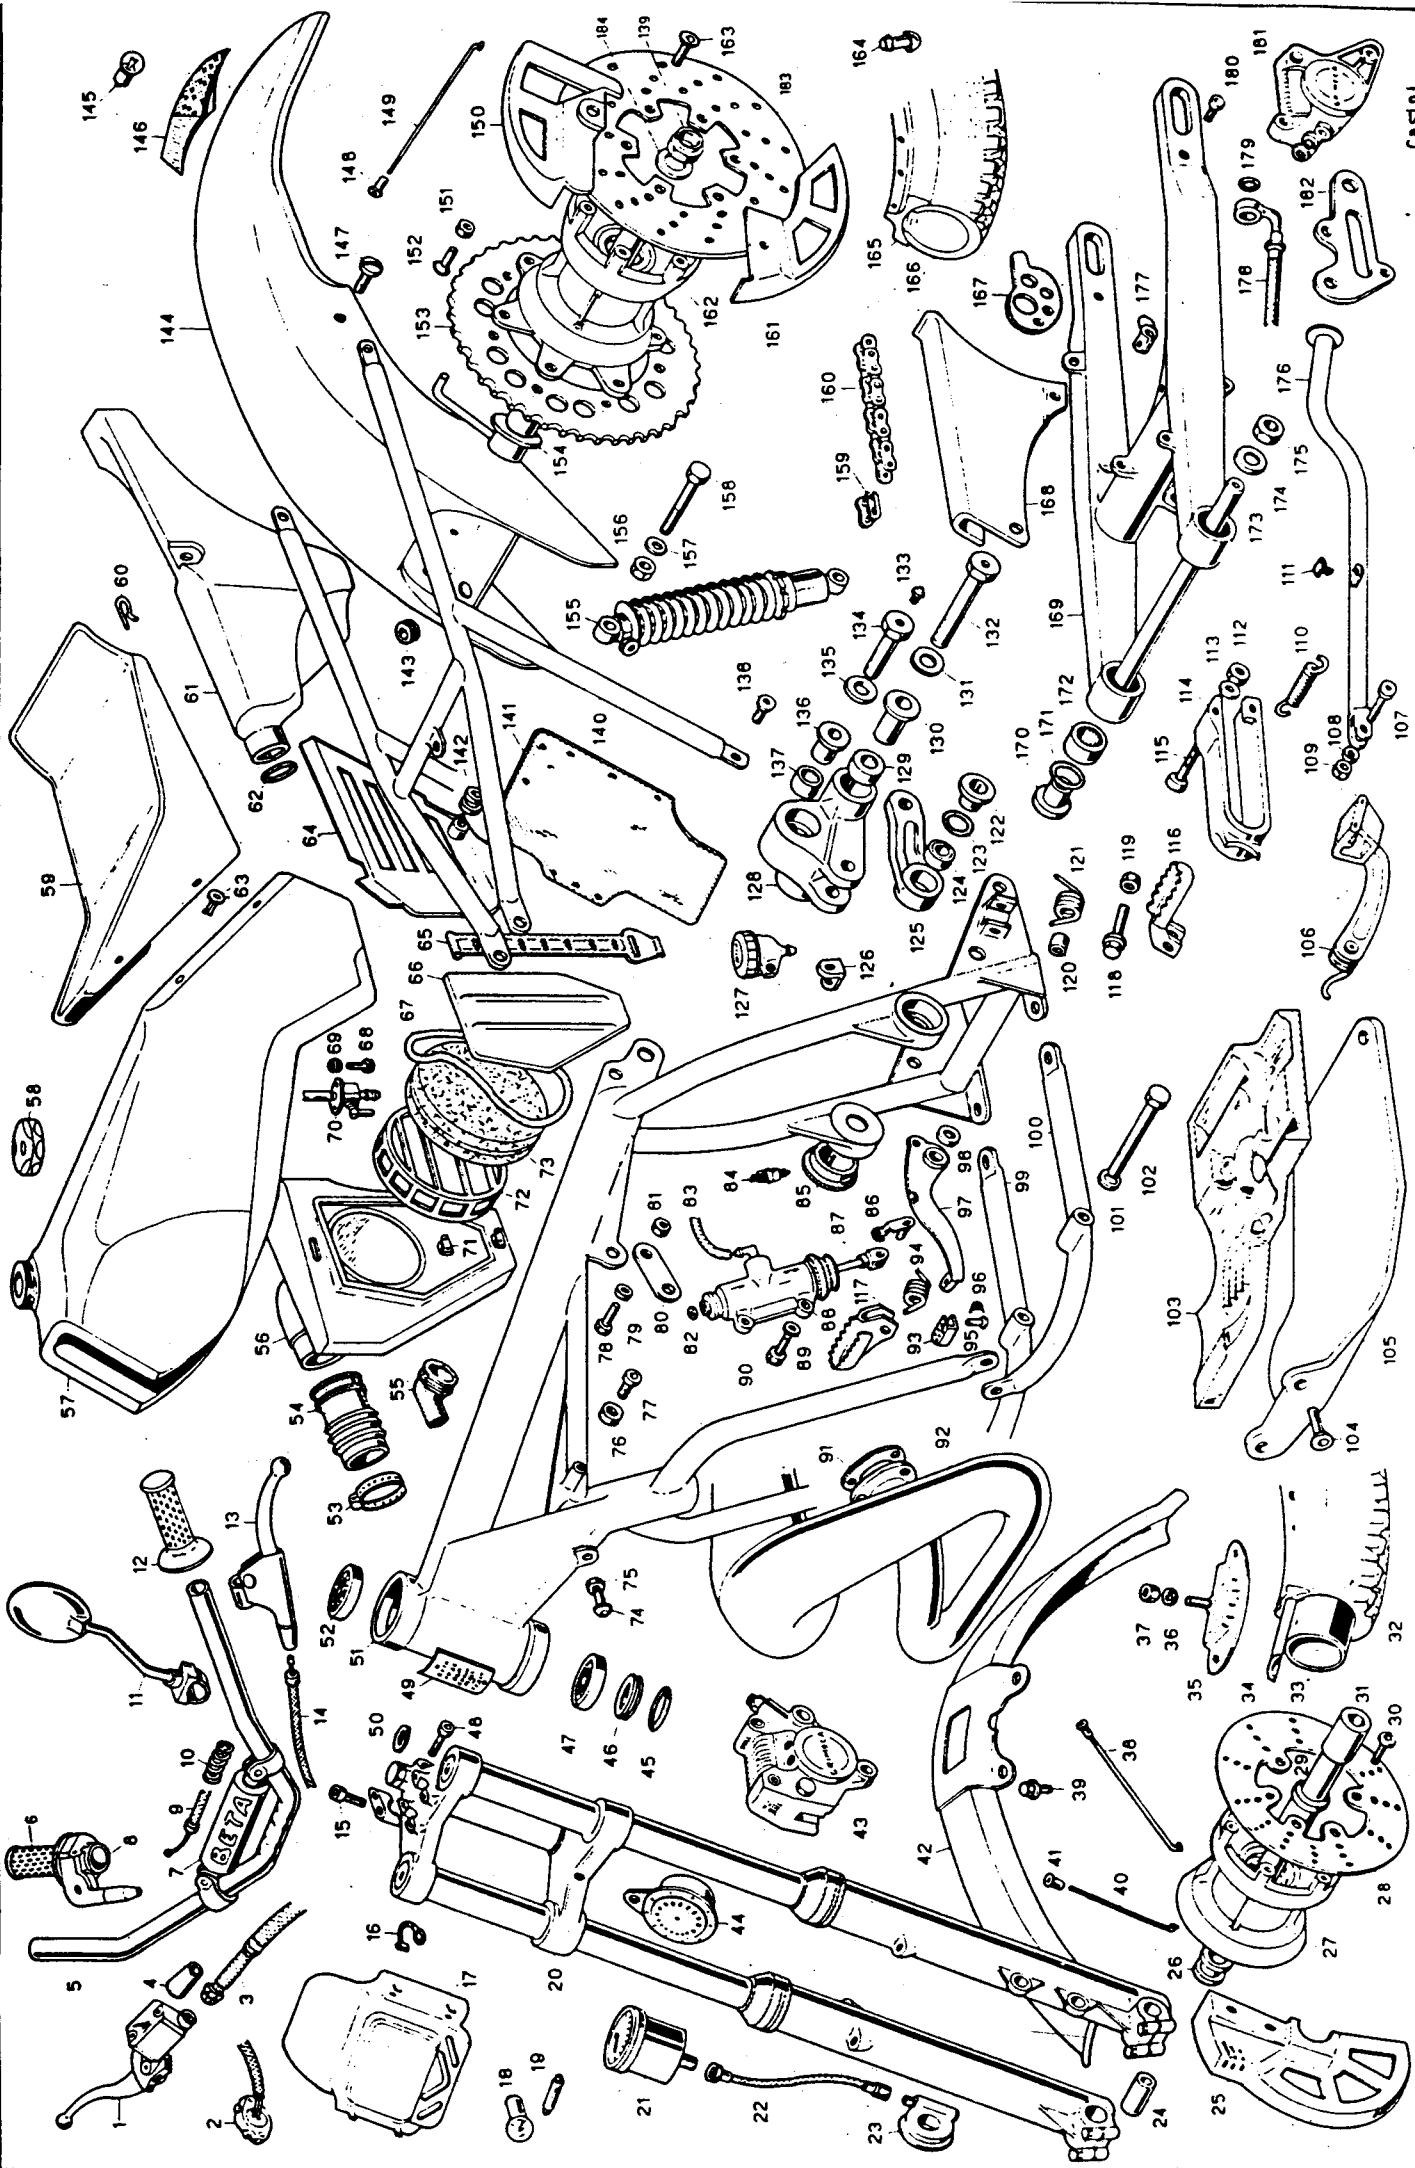

88 260

LISTA TAVOLA RICAMBI MOTOCICLO TR-34/R

N.	CODICE	DESCRIZIONE
1	21.0229	LEVA COM.FRENO ANT. TR-32/FD
2	18.0130	IMPIANTO TR-34
3	29.0929	TUBO PER FRENO A DISCO TR-32/FD
4	16.3403	GOMMINO PROT.TUBO FRENO ANT.
5	22.2042	MANUBRIO TR-34
6	22.1860	MANOPOLA D.24 TRIAL
7	16.2356	GOMMA MANUBRIO TR-34/MANOPOLE-
8	29.1518	TRAMISS. GAS 125-CUSTOM
9	22.5553	MOLLA PROTEZIONE FILO RX-85
10	22.1850	SPERCHIO RETROVISORE TRIAL
11	21.0229	MANOPOLA D.22 TRIAL
12	21.0229	TRAMISS. FRIZIONE TR-125
13	21.6405	ELASTICO PORTAFARO TRIAL
14	14.4005	MASCHERINA C/FARO TR-33
15	22.2848	LAMPADA A SILURO 6V-15W TR-33
16	21.1850	LAMPADA TR-34/R
17	15.0765	FORCELLA TR-34/R
18	12.0398	CONTA-MH TR-33
19	29.2350	TRAMMISSIONE CONTAMH TR-33
20	27.3245	RINVIO CONTA-MH TR-33
21	11.2770	BOCCOLA PERNO ANT.FORC. TR-34/R
22	12.8817	COPIRDISCO ANT. TR-34/R
23	13.8550	DISTANZIALE MOZZO ANT.DX TR34R
24	27.2272	MOZZO ANT. TR-34/R
25	13.3945	DISCO FRENO ANT. TR-34/S
26	13.8551	DISTANZIALE MOZZO ANT.SX TR34R
27	31.3075	VITE Y818 6.16
28	31.5695	PERNO RUOTA ANT. TR-34/R
29	12.7940	COPIRDISCO ANT. TR-34/R
30	12.1641	CAMERA 2.75.21 MICHELIN
31	15.3820	FLAP 21.25
32	15.1750	FERMAFASCIONI ANTERIORE
33	27.4800	RONDELLA 8 GROVER
34	13.1700	DADO 8.8 CH 13
35	27.2416	RAGGIO R.237 C. 173 RIF. 2.1
36	11.4802	BULLONE TE C/ROMD.6.15 TITANIO
37	27.2416	RAGGIO R.237 C. 173 RIF. 2.1
38	27.2416	RAGGIO R.237 C. 173 RIF. 2.1
39	27.2416	RAGGIO R.237 C. 173 RIF. 2.1
40	27.2416	RAGGIO R.237 C. 173 RIF. 2.1
41	27.2416	RAGGIO R.237 C. 173 RIF. 2.1
42	25.0974.8	PARAFANGO ANT. COMPL. TR-34
43	25.0336	PINZA FRENO DISCO ANT. TR-34/R
44	10.0920	AVVISATORE ACUSTICO TR-33
45	10.6686	ANELLO OR 34.60.39.84.2.62
46	10.6739	ANELLO P/POLVERE FORCELLA TR34
47	17.9830	CUSCINETTO COMICO 20.42.15
48	31.6404	VITE BRUGOLA 8.30 TITANIO
49	25.8739	PIASTRINA IDENT. TELAIO
50	27.6250	PIASTRINA IDENT. TELAIO
51	29.1066	RONDELLA SPES. 10.25.1
52	12.9830	TELAIANO TR-34/R
53	13.9338	CUSCINETTO COMICO 20.42.15
54	13.9338	PASCETTA 25/45

LISTA TAVOLA RICAMBI MOTOCICLO TR-34/R

N.	CODICE	DESCRIZIONE
160	12.0672	CATENA 5/8-1/4 P.98
161	12.8819	COPRIDISCO POST. INF. TR-34/R
162	22.0796	MOZZO POST. TR-34 C/CUSCINETTI
163	31.3075	VITE Y818 6.16
164	31.3075	VITE Y818 6.16
165	31.3075	VITE Y818 6.16
166	31.3075	VITE Y818 6.16
167	31.3075	VITE Y818 6.16
168	31.3075	VITE Y818 6.16
169	31.3075	VITE Y818 6.16
170	31.3075	VITE Y818 6.16
171	31.3075	VITE Y818 6.16
172	31.3075	VITE Y818 6.16
173	31.3075	VITE Y818 6.16
174	31.3075	VITE Y818 6.16
175	31.3075	VITE Y818 6.16
176	31.3075	VITE Y818 6.16
177	31.3075	VITE Y818 6.16
178	31.3075	VITE Y818 6.16
179	31.3075	VITE Y818 6.16
180	31.3075	VITE Y818 6.16
181	31.3075	VITE Y818 6.16
182	31.3075	VITE Y818 6.16
183	31.3075	VITE Y818 6.16
184	31.3075	VITE Y818 6.16

VARIANTI AL MOTOCICLO TR-34/R -260-

TR-34/R -125-

FIG.	CODICE	DESCRIZIONE
92	22.0398	Harmitta
153	12.8958	Corona 1/2x5/16 Z.56
159	22.1118	Maglia di Congiunzione
160	12.0811	Catena 1/2.5/16 P.124

PARTICOLARI PER EQUIPAGGIAMENTO SPECIALI

18.8498	Interfuttore massa
22.2885	Mascherina portanumero
21.8200	Lucchetto bloccasterzo
29.1081	Telaio ant. con predisposizione lucchetto
12.0673	Catena 5/8x1/4 P.99
18.0131	Impia. con DIP a manubrio
28.9840	Suppl. con DIP a manubrio
12.8928	Corona 5/8x1/4 7.43